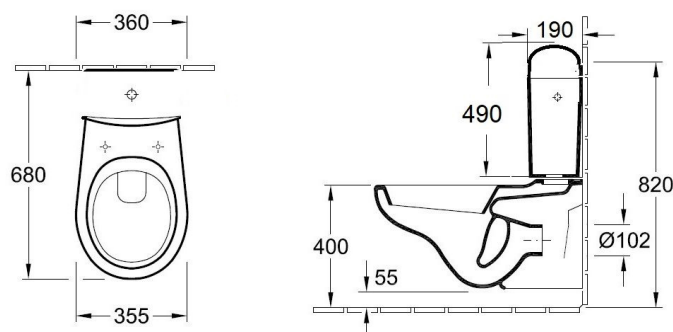

WaterFlush
by **ÉCONEVÈS**

Ensemble, économisons l'eau de notre planète